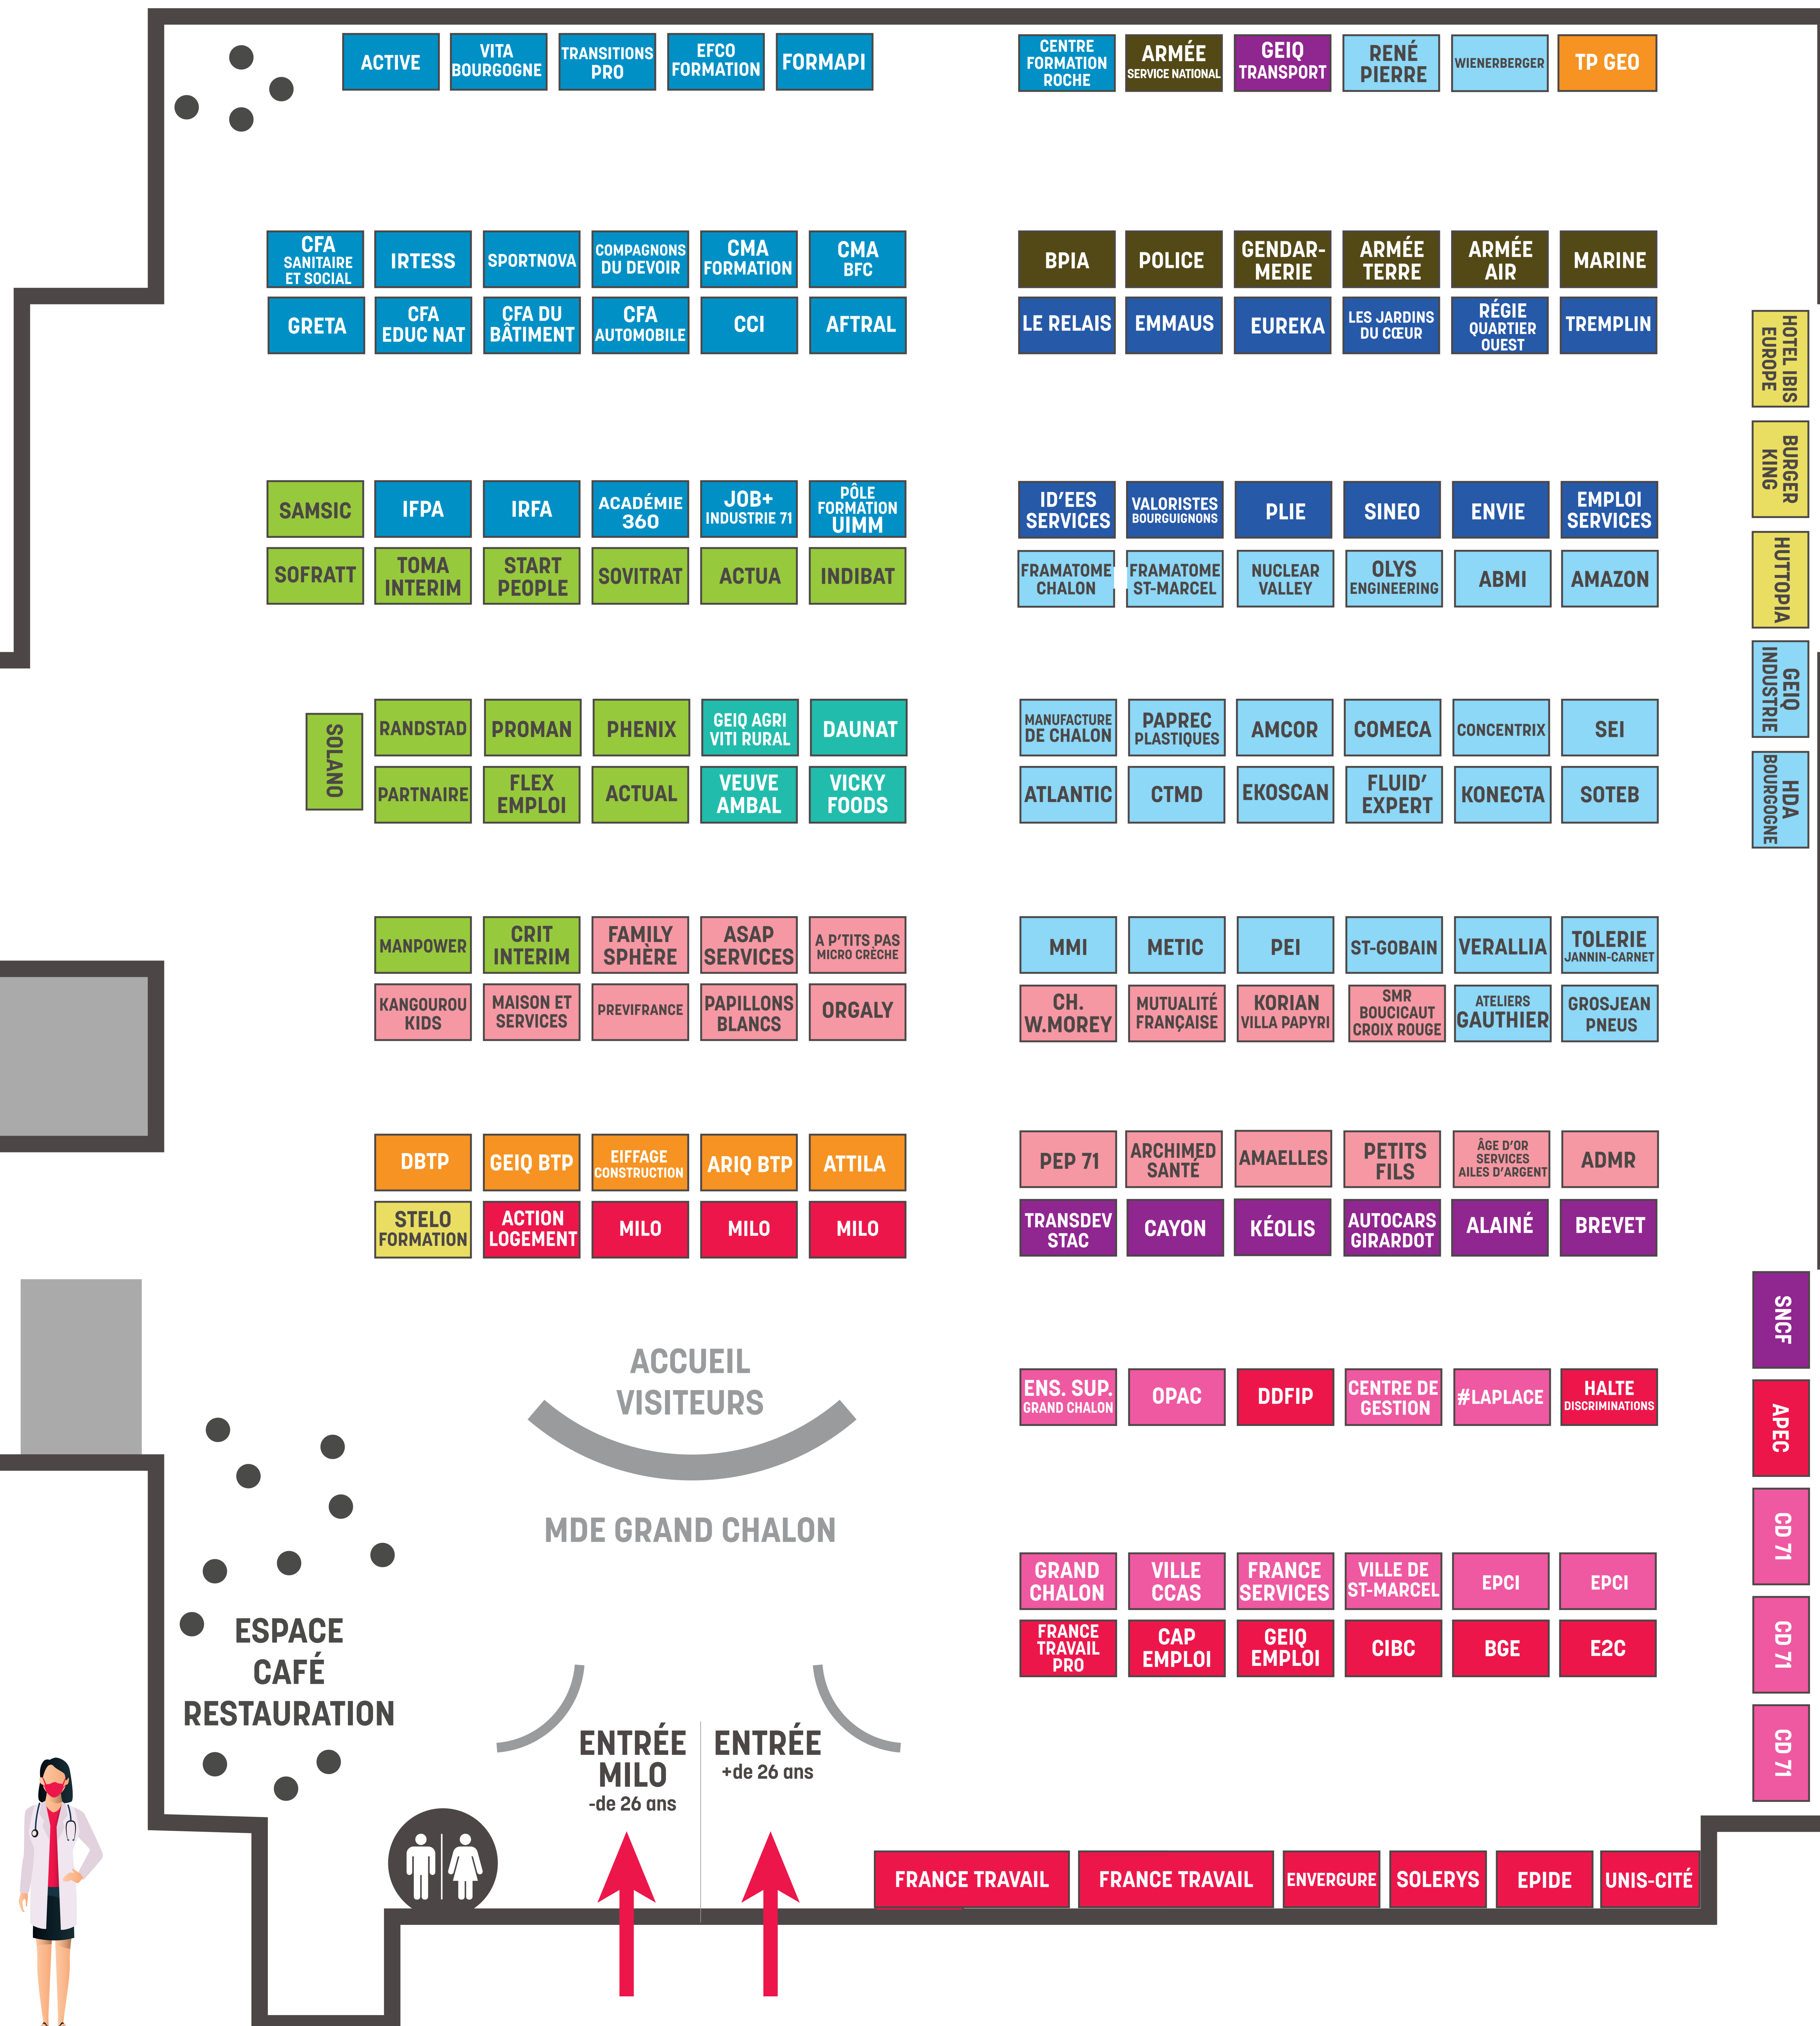

Bienvenue au salon de l'emploi

9h
17h
30
avril
2026
PARC DES EXPOSITIONS

- PARTENAIRES DE L'EMPLOI
- PÔLE INDUSTRIE | SERVICE AUX ENTREPRISES
- PÔLE HÔTELLERIE | RESTAURATION
- PÔLE AGROALIMENTAIRE
- PÔLE BTP
- PÔLE TRANSPORT | LOGISTIQUE
- ORGANISMES DE FORMATION
- PÔLE SERVICE À LA PERSONNE | SANTÉ | SOCIAL
- AGENCES D'EMPLOI
- ARMÉE | POLICE | GENDARMERIE
- COLLECTIVITÉS | ORGANISATIONS PATRONALES | INSTITUTIONNELS
- PÔLE INSERTION

organisé par